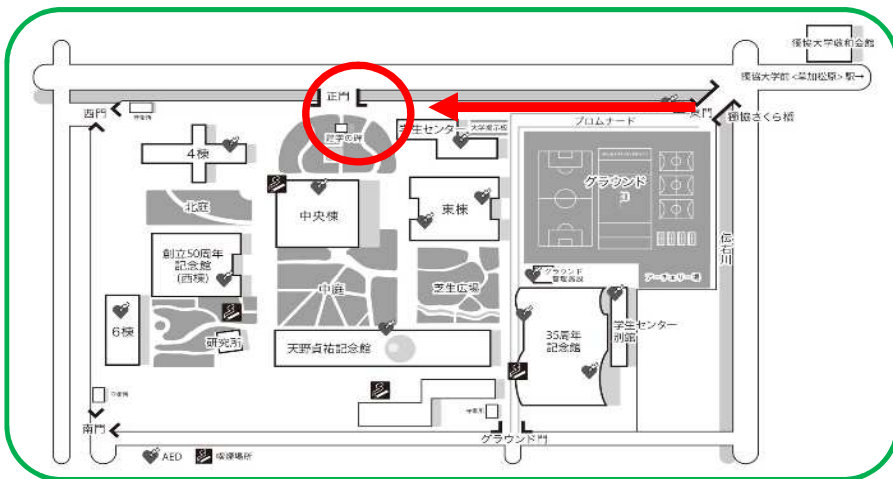

夏休みにカヌー体験と 生きもの調査をやってみよう！

夏休みの思い出にカヌーに乗ってみよう!!

私達、獨協大学「伝右川支援プロジェクト」のメンバーと一緒にカヌーに乗ってみませんか？初心者でも楽しめるようカヌーの熟練者達が全力でサポートします！

獨協大学前(草加松原)
下車西口より徒歩5分

【日時】
8月1日(木)9:30~11:30

【場所】
伝右川正門前船着き場
(獨協大学 学生センター)

【対象】
小学生以上
(※小学3年生以下は要保護者同伴)